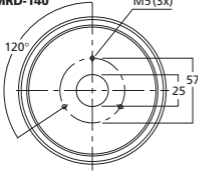

MRD-140

M5 (3x)

120°

63